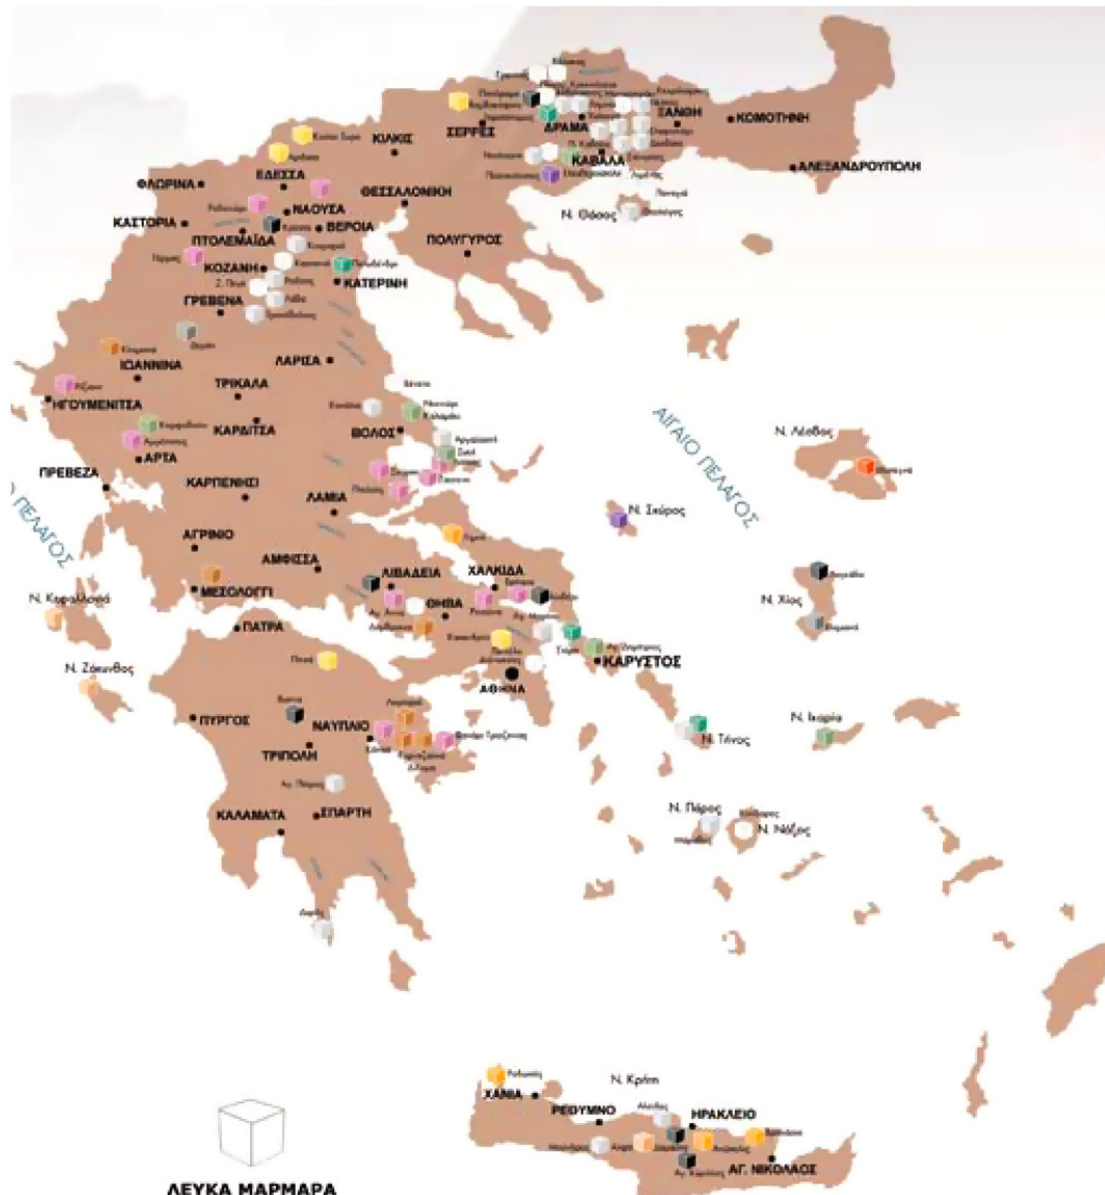

ΧΑΡΤΗΣ ΤΩΝ ΚΥΡΙΟΤΕΡΩΝ ΜΑΡΜΑΡΟΦΟΡΩΝ ΠΕΡΙΟΧΩΝ ΤΗΣ ΕΛΛΑΔΑΣ

ΛΕΥΚΑ ΜΑΡΜΑΡΑ

ΥΠΟΛΕΥΚΑ - ΗΜΙΛΕΥΚΑ - ΓΚΡΙΖΟΛΕΥΚΑ ΜΑΡΜΑΡΑ

ΓΚΡΙ - ΤΕΦΡΑ - ΜΑΥΡΑ ΜΑΡΜΑΡΑ

ΜΠΕΖ - ΚΑΦΕ ΜΑΡΜΑΡΑ

ΡΟΖ - ΚΟΚΚΙΝΑ ΜΑΡΜΑΡΑ

ΠΡΑΣΙΝΑ ΜΑΡΜΑΡΑ

ΠΟΛΥΧΡΩΜΑ ΜΑΡΜΑΡΑ

ΤΡΑΒΕΡΤΙΝΕΣ

ΟΝΥΧΕΣ & ΑΛΑΒΑΣΤΡΑ

ΣΧΙΣΤΟΛΙΘΟΙ/ΣΧΙΣΤΟΠΛΑΚΕΣ

ΨΑΜΜΙΤΕΣ

ΗΦΑΙΣΤΙΑΚΑ ΠΕΤΡΩΜΑΤΑ

ΜΑΡΓΑΪΚΟΙ ΑΣΒΕΣΤΟΛΙΘΟΙ